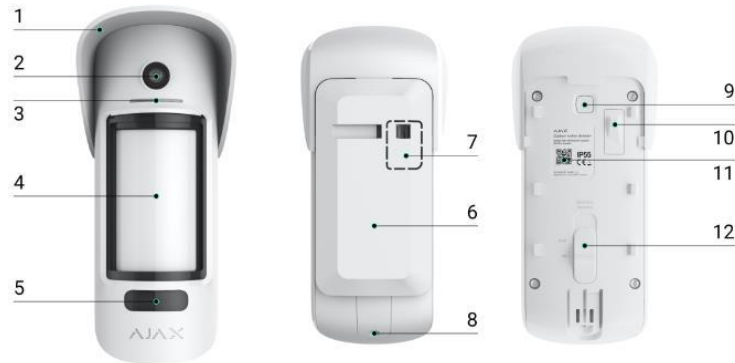

### Ajax MotionCam Outdoor (9NA) white

**MotionCam Outdoor** es un detector de movimiento inalámbrico para exteriores con una cámara para la verificación de alarmas. Detecta el movimiento a una distancia hasta 15 metros. Tiene protección antienmascaramiento e ignora a los animales cuando está configurado e instalado correctamente.

# Elementos funcionales

1. Hood para proteger la cámara y los sensores antiensuciamiento de la lluvia y la nieve.
2. Cámara.
3. Indicador LED.
4. Lente del detector de movimiento.
5. Retroiluminación IR para fotos nocturnas y condiciones de poca luz.
6. Panel de montaje SmartBracket. Para quitar el panel, deslícelo hacia abajo.
7. Parte perforada del panel de montaje. Necesario para la activación de los interruptores antisabotaje en caso de cualquier intento de extraer los detectores de la superficie. No la desprenda.
8. Orificio para el tornillo de fijación al panel de montaje SmartBracket.
9. Botón de encendido.
10. Botón antisabotaje. Se activa cuando se intenta arrancar el detector de la superficie o quitar el panel de montaje.
11. Código QR/identificador del detector. Se utiliza para conectar MotionCam Outdoor al sistema de seguridad Ajax.
12. Barra de deslizamiento para ajustar el rango de detección.