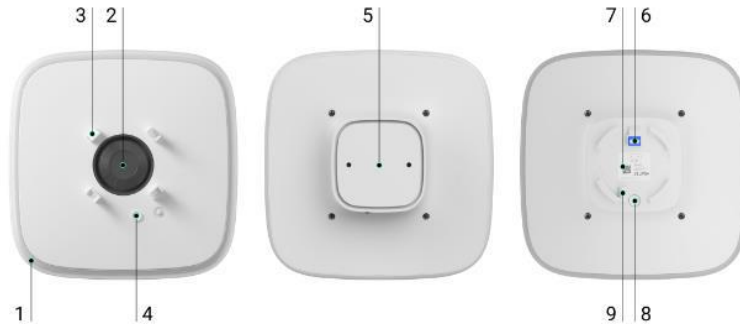

Especificaciones técnicas

Ajax StreetSiren DoubleDeck (9NA) white

StreetSiren DoubleDeck es una sirena inalámbrica para exteriores con un soporte para placa frontal de marca. Equipado con un marco LED e indicador de alarma piezoeléctrica que produce un volumen de sonido de hasta 113 dB, StreetSiren puede funcionar hasta 5 años con las baterías preinstaladas. También se puede alimentar con alimentación externa de 12 V.

StreetSiren DoubleDeck se comunica con el hub a través del protocolo de radio protegido Jeweller. Tiene un rango de comunicación de 1500 metros sin obstáculos.

La sirena se configura mediante apps Ajax para iOS, Android, macOS y Windows. El sistema notifica a los usuarios todos los eventos con notificaciones push, SMS y llamadas (si están activados).

Elementos funcionales

1. Marco LED.
2. Indicador de alarma piezoeléctrica.
3. Enganches para montar el Brandplate.
4. Lugar para fijar el Brandplate con un tornillo.
5. Panel de montaje SmartBracket.
6. Terminales para conectar una unidad de alimentación de terceros.
7. Código QR. El código QR incluye el número de identificación/serie del dispositivo.
8. Botón de encendido/apagado.
9. Lugar para fijar el panel SmartBracket con un tornillo.

Humedad de funcionamiento:	Hasta 95%
Dimensiones:	200 × 200 × 55 mm
Peso:	571 g

Referencias

Esta información es tomada del sitio web del fabricante.

<https://ajax.systems/es/products>

<https://ajax.systems/es/products/streetsiren-doubledeck/>