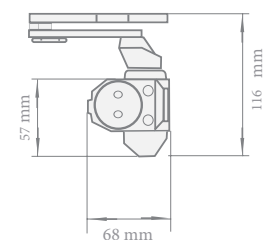

Dimensiones(mm)