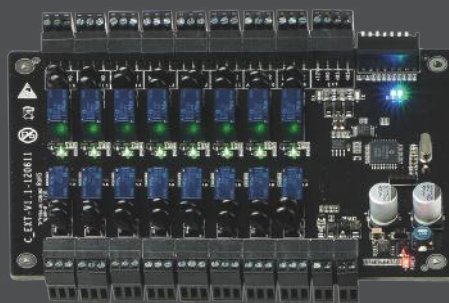

EC10

Controlador de Elevadores IP

EX16

Tarjeta de Expansión de 16 Pisos

El EC10 es un avanzado sistema de seguridad para elevadores que permite controlar el acceso a los pisos de un edificio, concediendo la entrada sólo a los usuarios autorizados.

Es posible solicitar la verificación de los usuarios habituales o visitantes por huella digital, tarjeta o contraseña y restringir el acceso por fechas y horas específicas.

El EC10 puede controlar un total de 10 pisos pero es posible expandir la capacidad agregando un máximo de 3 tarjetas de expansión EX16 de 16 pisos cada una para un control total de 58 pisos.

El sistema es fácilmente escalable y permite establecer avanzadas configuraciones de acceso, convirtiendo un edificio convencional en un edificio inteligente de alta seguridad.

La solución EC10/EX16 también puede utilizarse para otras aplicaciones tales como el control de lockers, cajas de seguridad, gabinetes, mini-bodegas, entre muchas otras.

Especificaciones

EC10	
Pisos Soportados	10
Capacidad de Huellas	3,000
Capacidad de Tarjetas	30,000
Capacidad de Eventos	100,000
Comunicación	TCP/IP, RS485
Comunicación con EX16	RS485
Fuente de Alimentación	12V DC 1A
Tarjetas EX16 Soportadas	3
Dimensiones	242 x 95 x 60 mm
Peso Total	0.8 kg