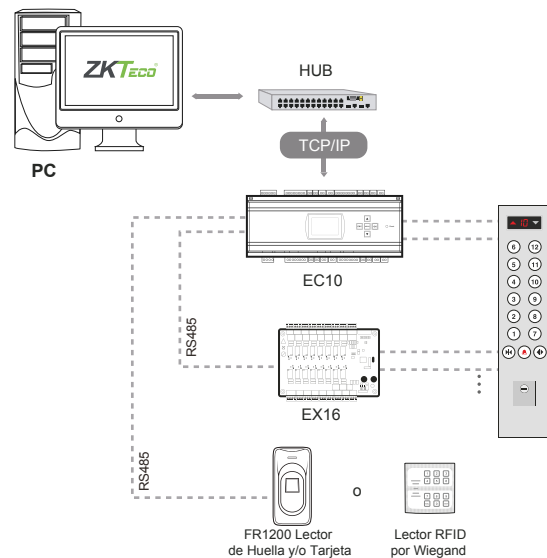

EC10

Controlador de Elevadores IP

EX16

Tarjeta de Expansión de 16 Pisos

El EC10 es un avanzado sistema de seguridad para elevadores que permite controlar el acceso a los pisos de un edificio, concediendo la entrada sólo a los usuarios autorizados.

El sistema es fácilmente escalable y permite establecer avanzadas configuraciones de acceso, convirtiendo un edificio convencional en un edificio inteligente de alta seguridad.

La solución EC10/EX16 también puede utilizarse para otras aplicaciones tales como el control de lockers, cajas de seguridad, gabinetes, mini-bodegas, entre muchas otras.

Especificaciones

EC10	
Pisos Soportados	10
Capacidad de Huellas	3,000
Capacidad de Tarjetas	30,000
Capacidad de Eventos	100,000
Comunicación	TCP/IP, RS485
Comunicación con EX16	RS485
Fuente de Alimentación	12V DC 1A
Tarjetas EX16 Soportadas	3
Dimensiones	242 x 95 x 60 mm
Peso Total	0.8 kg

EX16	
Pisos Soportados	16
Comunicación con EC10	RS485
Dirección RS485	Establecido con DIP Switch
Fuente de Alimentación	12V DC 1A
Dimensiones	160 x 106 mm
Peso Total	0.2 kg

Dimensiones

Diagrama de Aplicación