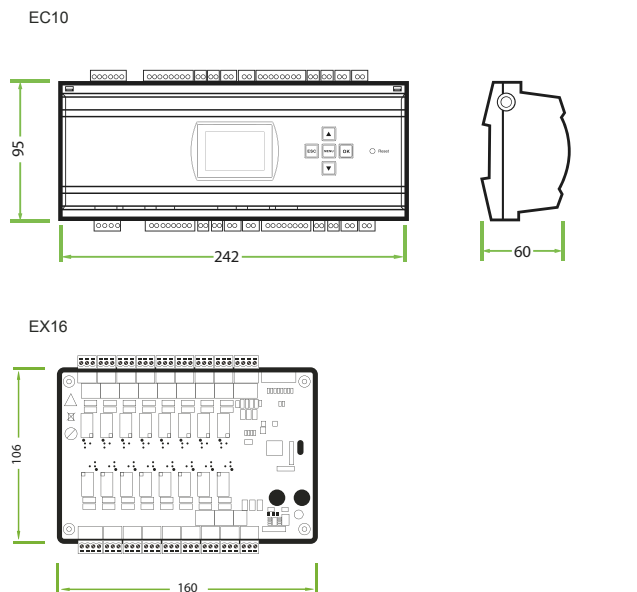

Es posible solicitar la verificación de los usuarios habituales o visitantes por huella digital, tarjeta o contraseña y restringir el acceso por fechas y horas específicas.

El EC10 puede controlar un total de 10 pisos pero es posible expandir la capacidad agregando un máximo de 3 tarjetas de expansión EX16 de 16 pisos cada una para un control total de 58 pisos.

Especificaciones

EC10	
Pisos Soportados	10
Capacidad de Huellas	3,000
Capacidad de Tarjetas	30,000
Capacidad de Eventos	100,000
Comunicación	TCP/IP, RS485
Comunicación con EX16	RS485
Fuente de Alimentación	12V DC 1A
Tarjetas EX16 Soportadas	3
Dimensiones	242 x 95 x 60 mm
Peso Total	0.8 kg

EX16	
Pisos Soportados	16
Comunicación con EC10	RS485
Dirección RS485	Establecido con DIP Switch
Fuente de Alimentación	12V DC 1A
Dimensiones	160 x 106 mm
Peso Total	0.2 kg

Dimensiones

Diagrama de Aplicación