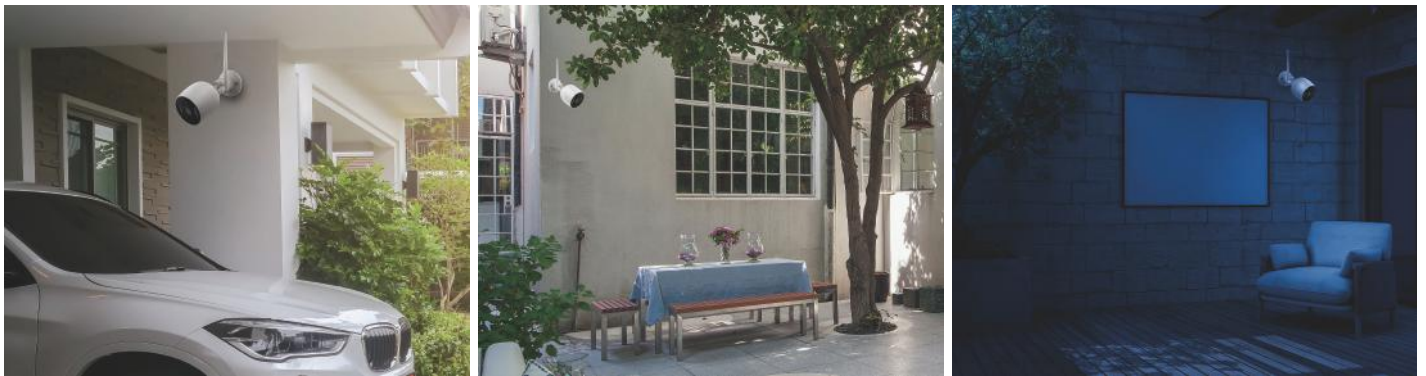

## Cámara de seguridad semi-exterior

Tamaño pequeño. Gran tranquilidad.

1080p  
Full-HD

Visión  
nocturna local y en la nube

Almacenamiento

Audio  
bidireccional

## Introducción

La cámara de seguridad semi-exterior de NGTeco permite ver escenarios incluso al aire libre por la noche: puede conocer claramente la situación en el patio o en el garaje.

**Seguridad simple**— La cámara se instala en la pared y realiza un seguimiento de la situación en cualquier momento. Reciba un aviso en su teléfono móvil ante una situación anormal o compruebe el registro en tiempo real.